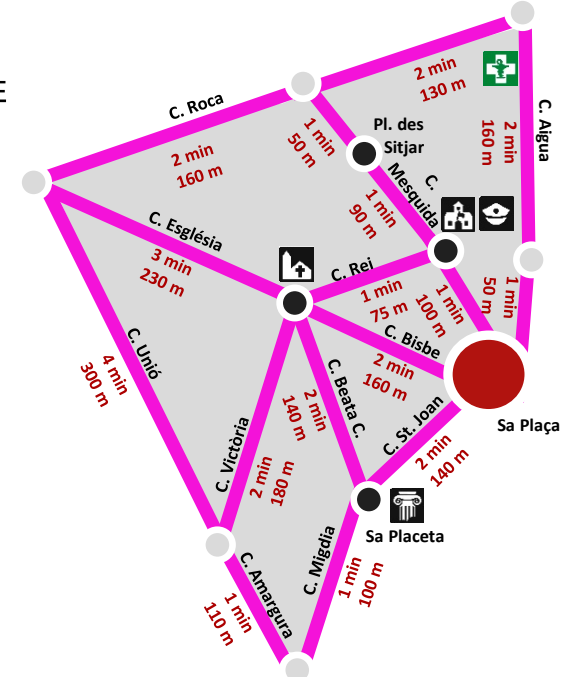

# Camina Algaida

### Llegenda:

- sa Plaça
- ⦿ Nucli antic
- Itinerari per a vianants
- Variant
- Camí
- Accés a la xarxa viària
- Camí escolar
- Ruta saludable
- Encreuament
- Punt d'interès

Aparcament	Església
Parada bus	Cementeri
Centre escolar	Punt verd
Punt de recàrrega	Centre de salut
Casa de la Vila	Casal de música
Polícia Local	Centre de dia
Guàrdia Civil	Casal-biblioteca
Zona esportiva	Parc infantil
Espai d'art	Sala polivalent
Farmàcia	Vostè està aquí