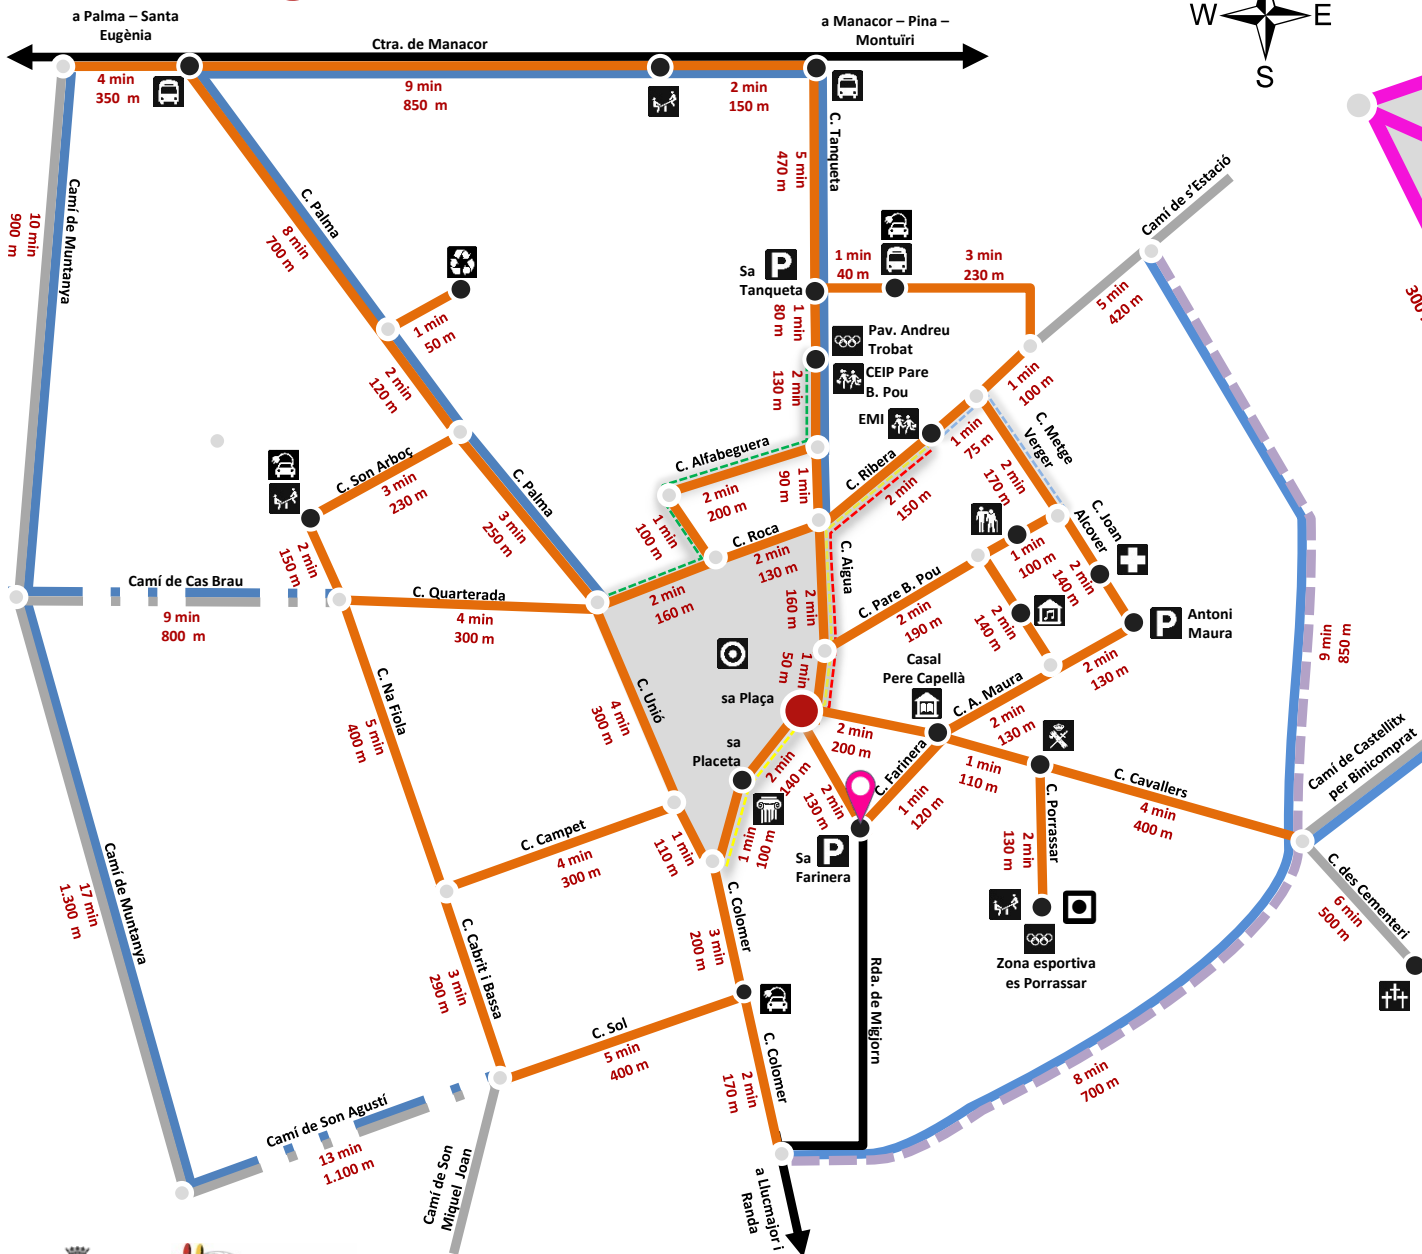

# Camina Algaida

### Llegenda:

- sa Plaça
- ⦿ Nucli antic
- Itinerari per a vianants
- Variant
- Camí
- Accés a la xarxa viària
- Camí escolar
- Ruta saludable
- Encreuament
- Punt d'interès

Aparcament	Església
Parada bus	Cementeri
Centre escolar	Punt verd
Punt de recàrrega	Centre de salut
Casa de la Vila	Casal de música
Polícia Local	Centre de dia
Guàrdia Civil	Casal-biblioteca
Zona esportiva	Parc infantil
Espai d'art	Sala polivalent
Farmàcia	Vostè està aquí