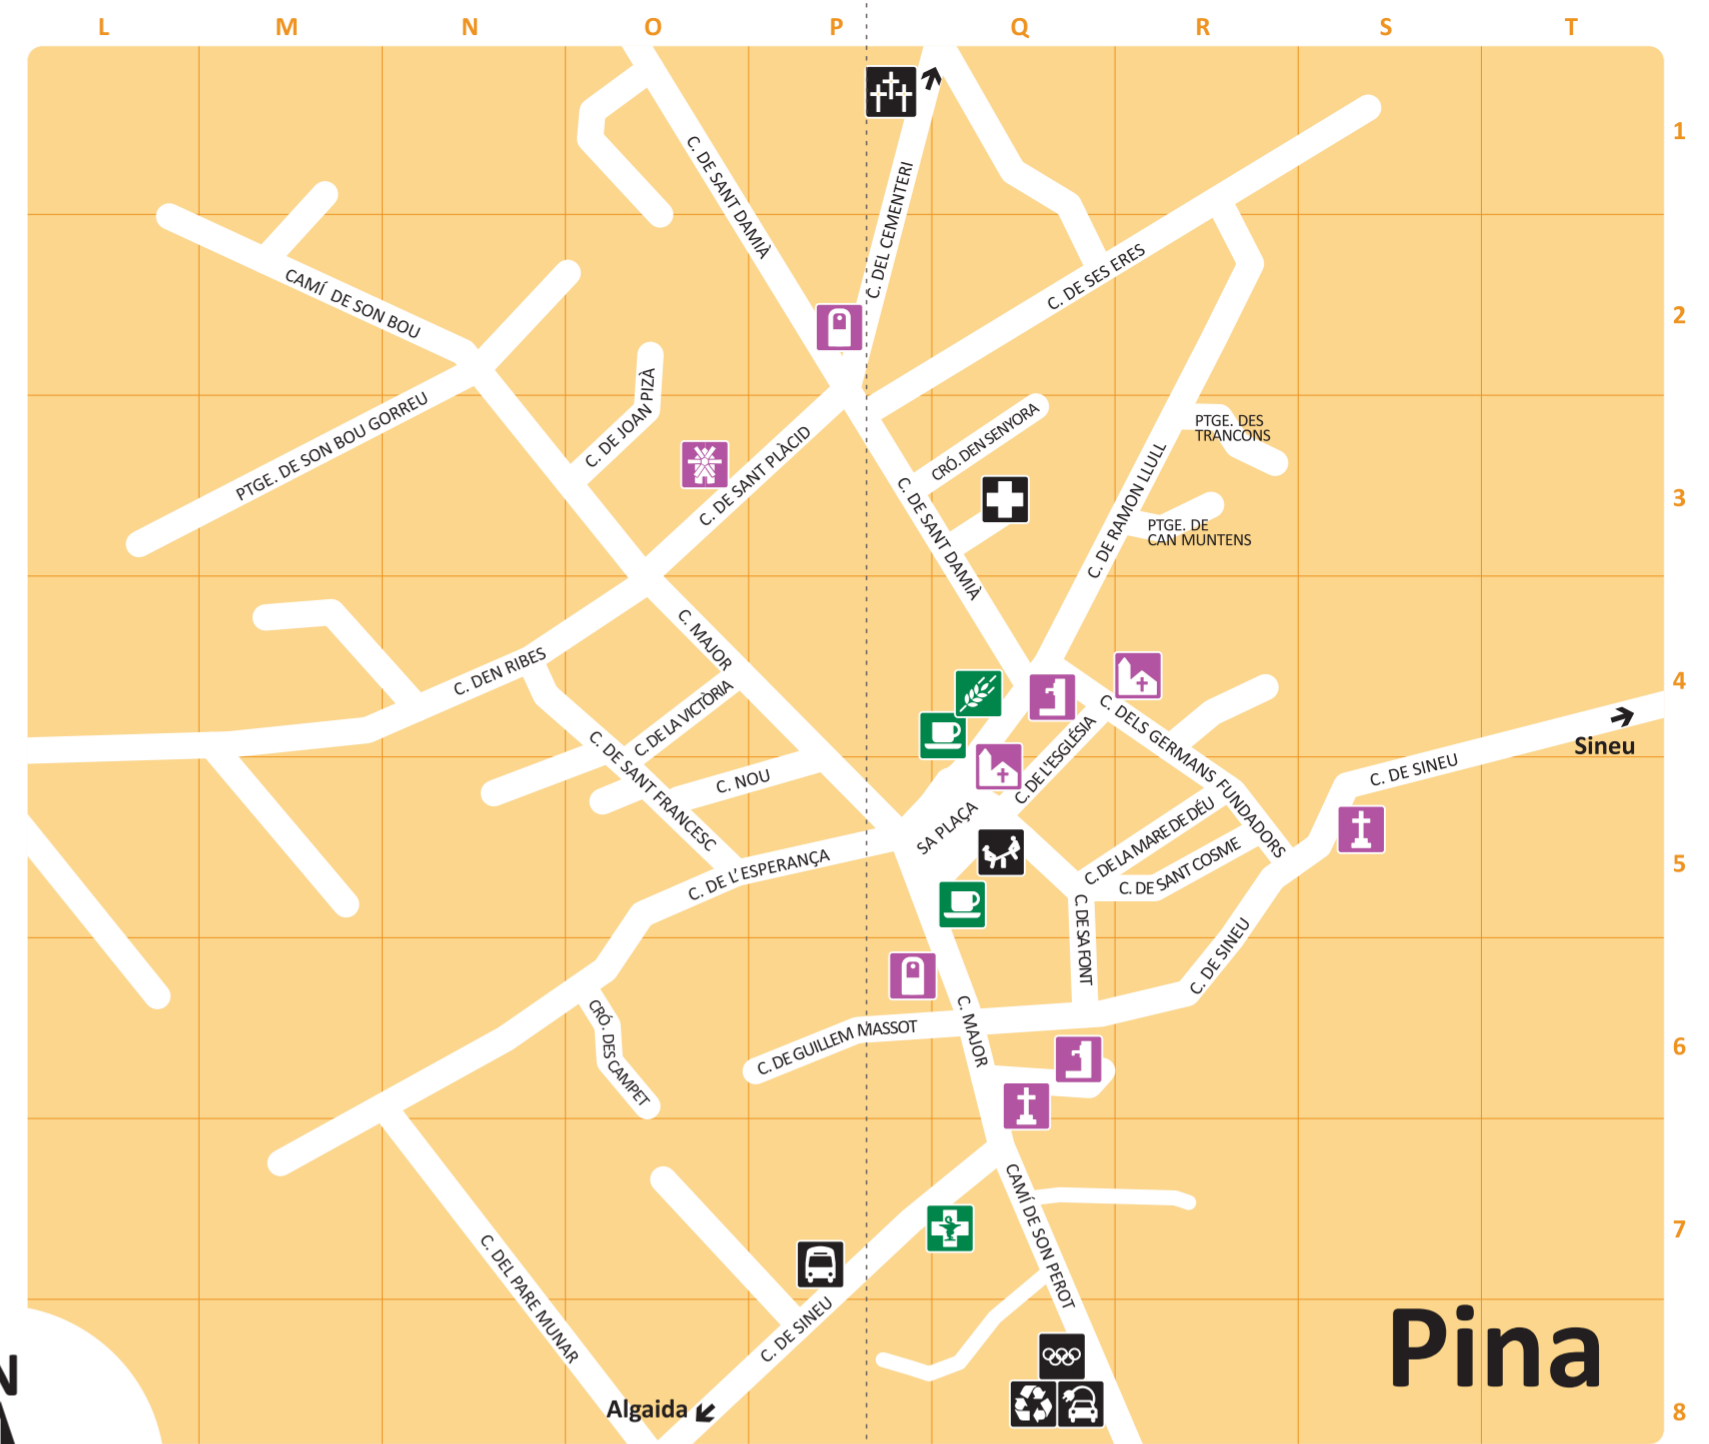

-  Ajuntament
F10 - Q3 - R12
-  Policia Local F11
Guàrdia Civil H12
-  Centre Sanitari
I10 - Q3 - R12
-  Aparcament
G12 - G7 - N11
-  Parada Bus
H7 - G3- F3 - P7
-  Punt Verd
C7 - Q8 - O12
-  Punt de recàrrega
cotxe elèctric H7 - Q8 - N12
-  Biblioteca
H12
-  Casal de la Música
H10
-  Centres escolars
G8
-  Parc infantil
F3 - A9 - G12 - Q5 - Q12
-  Instal·lacions esportives
G8 - H12 - Q8
-  Cementiri
K12 - P1 - L12
-  Farmàcia
-  Forn / Pastisseria
-  Venda alimentació
-  Restaurant
-  Cafeteria
Bar
-  Hotel
Allotjament
-  Museu
-  Benzinera
-  Església
-  Font
-  Creu de terme
-  Molí
-  Pou