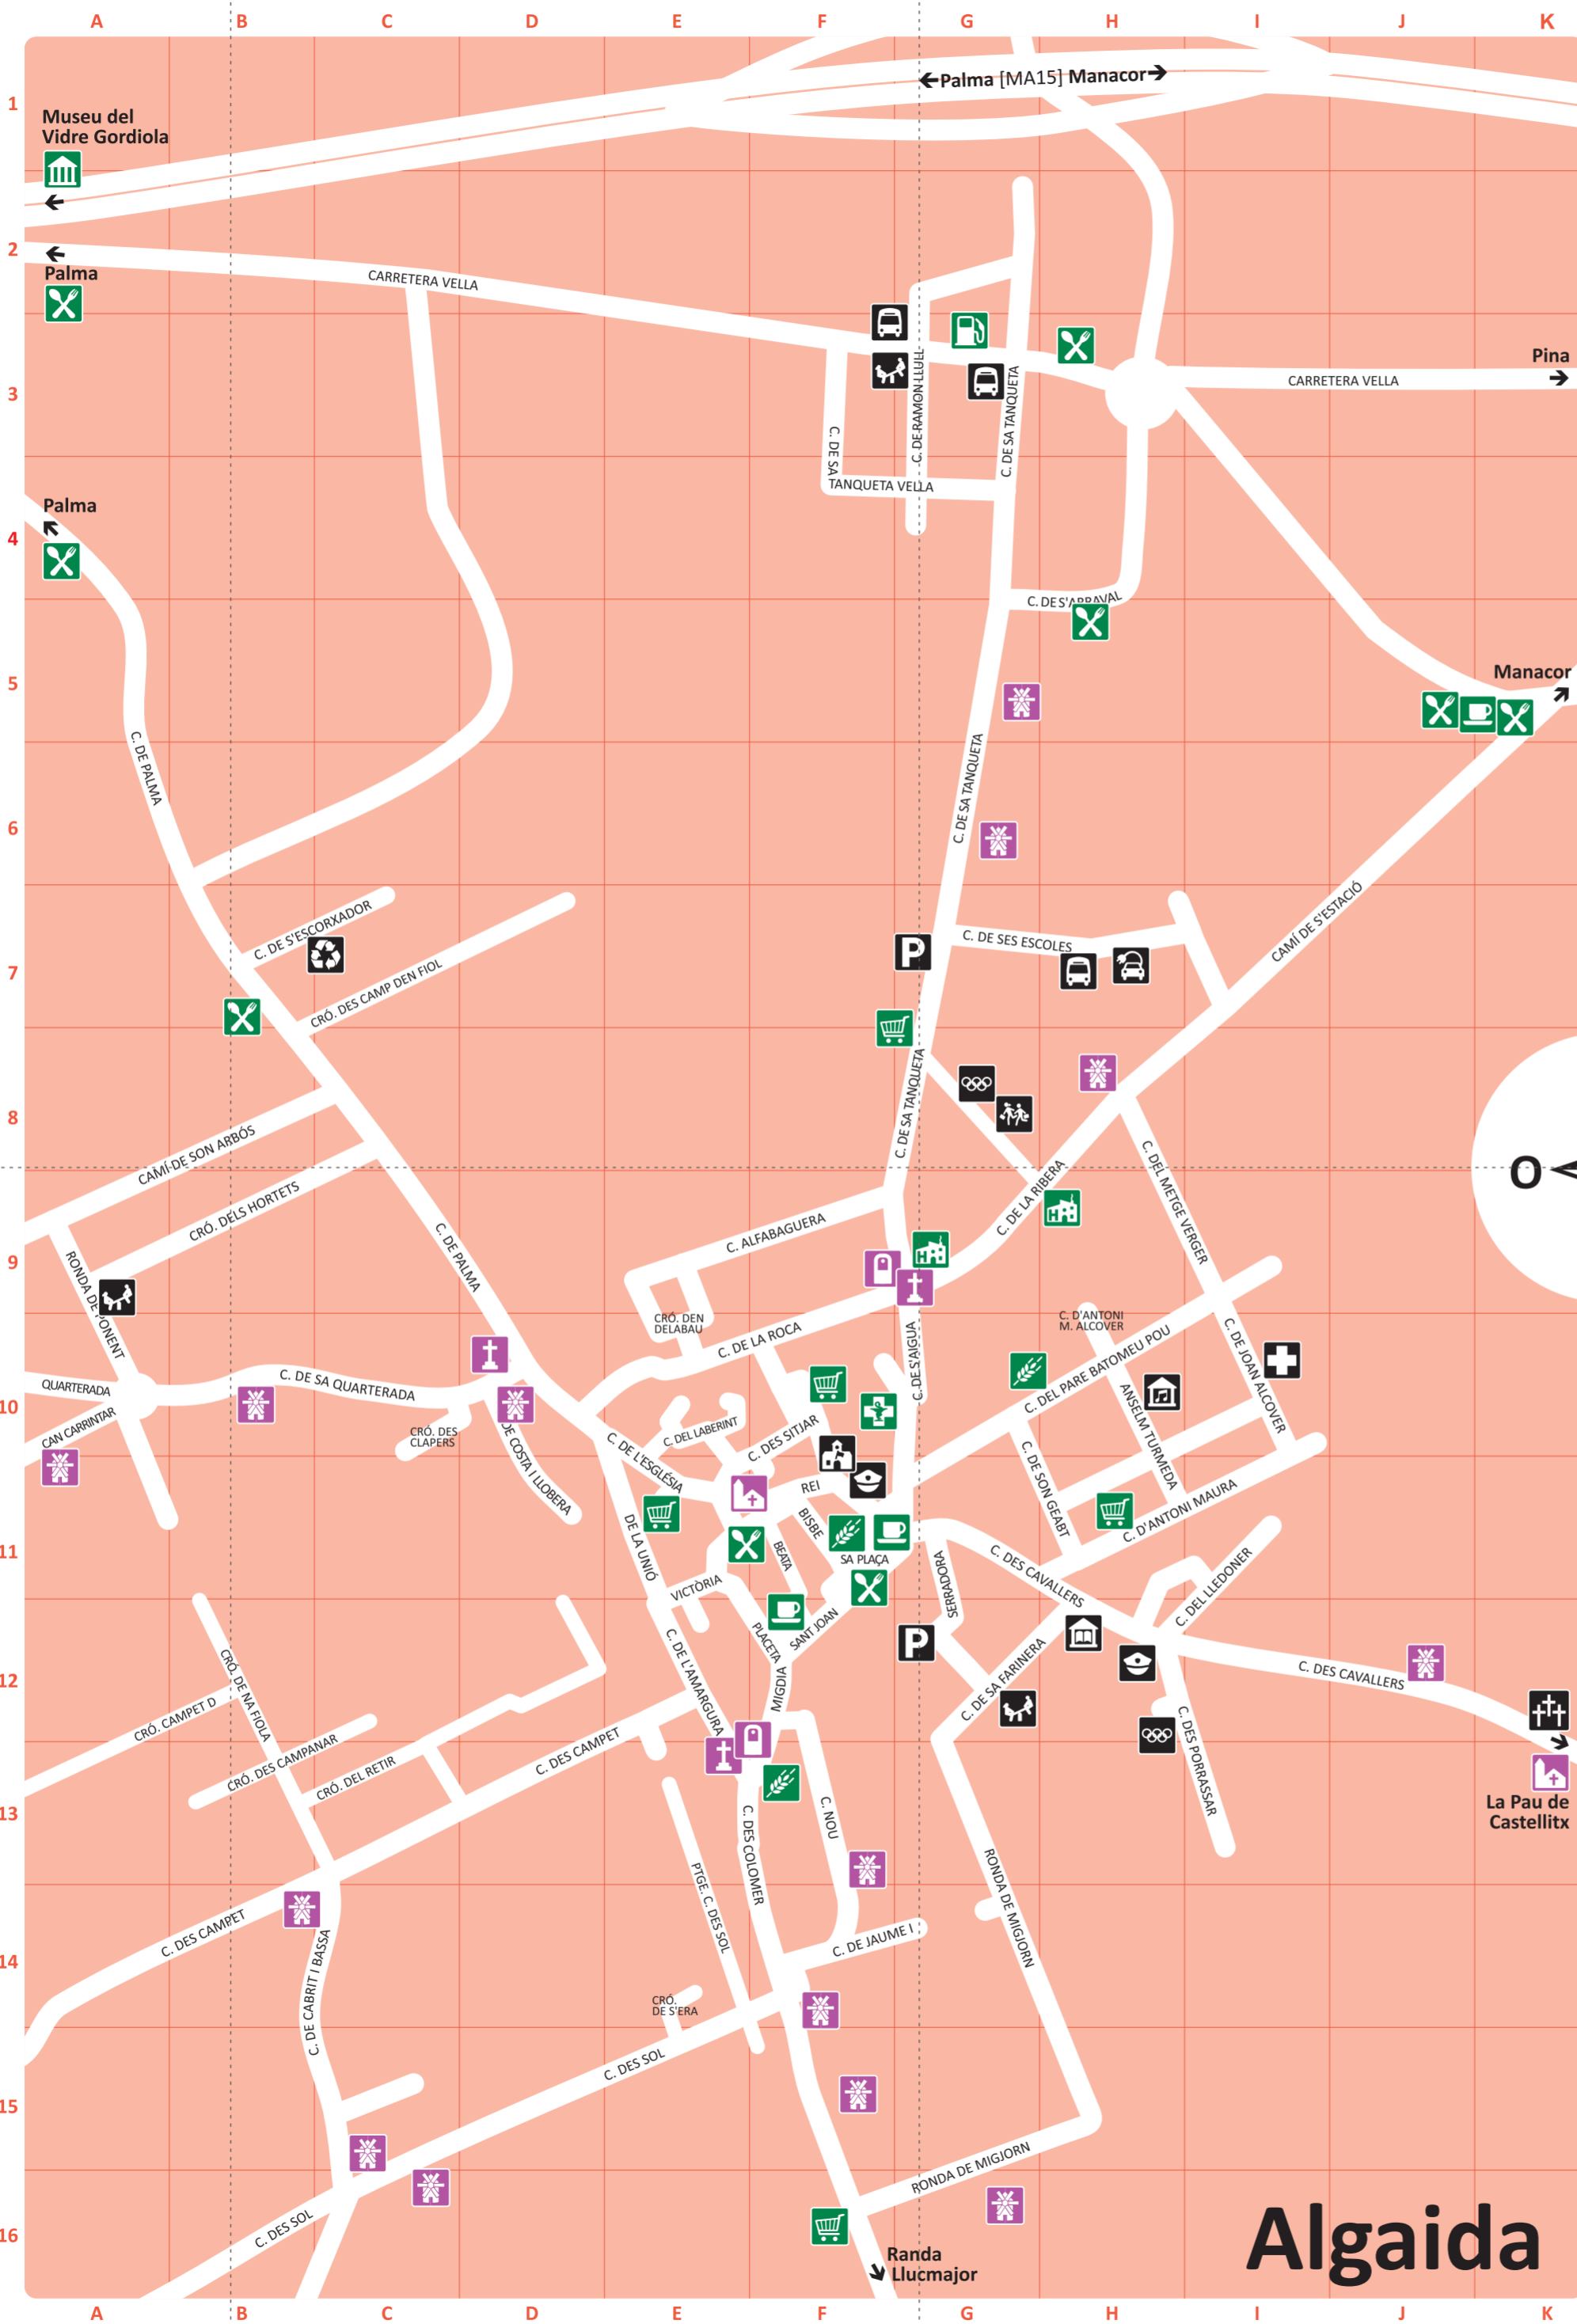

-  Ajuntament
F10 - Q3 - R12
-  Policia Local F11
Guàrdia Civil H12
-  Centre Sanitari
I10 - Q3 - R12
-  Aparcament
G12 - G7 - N11
-  Parada Bus
H7 - G3- F3 - P7
-  Punt Verd
C7 - Q8 - O12
-  Punt de recàrrega
cotxe elèctric H7 - Q8 - N12
-  Biblioteca
H12
-  Casal de la Música
H10
-  Centres escolars
G8
-  Parc infantil
F3 - A9 - G12 - Q5 - Q12
-  Instal·lacions esportives
G8 - H12 - Q8
-  Cementiri
K12 - P1 - L12
-  Farmàcia
-  Forn / Pastisseria
-  Venda alimentació
-  Restaurant
-  Cafeteria
Bar
-  Hotel
Allotjament
-  Museu
-  Benzinera
-  Església
-  Font
-  Creu de terme
-  Molí
-  Pou